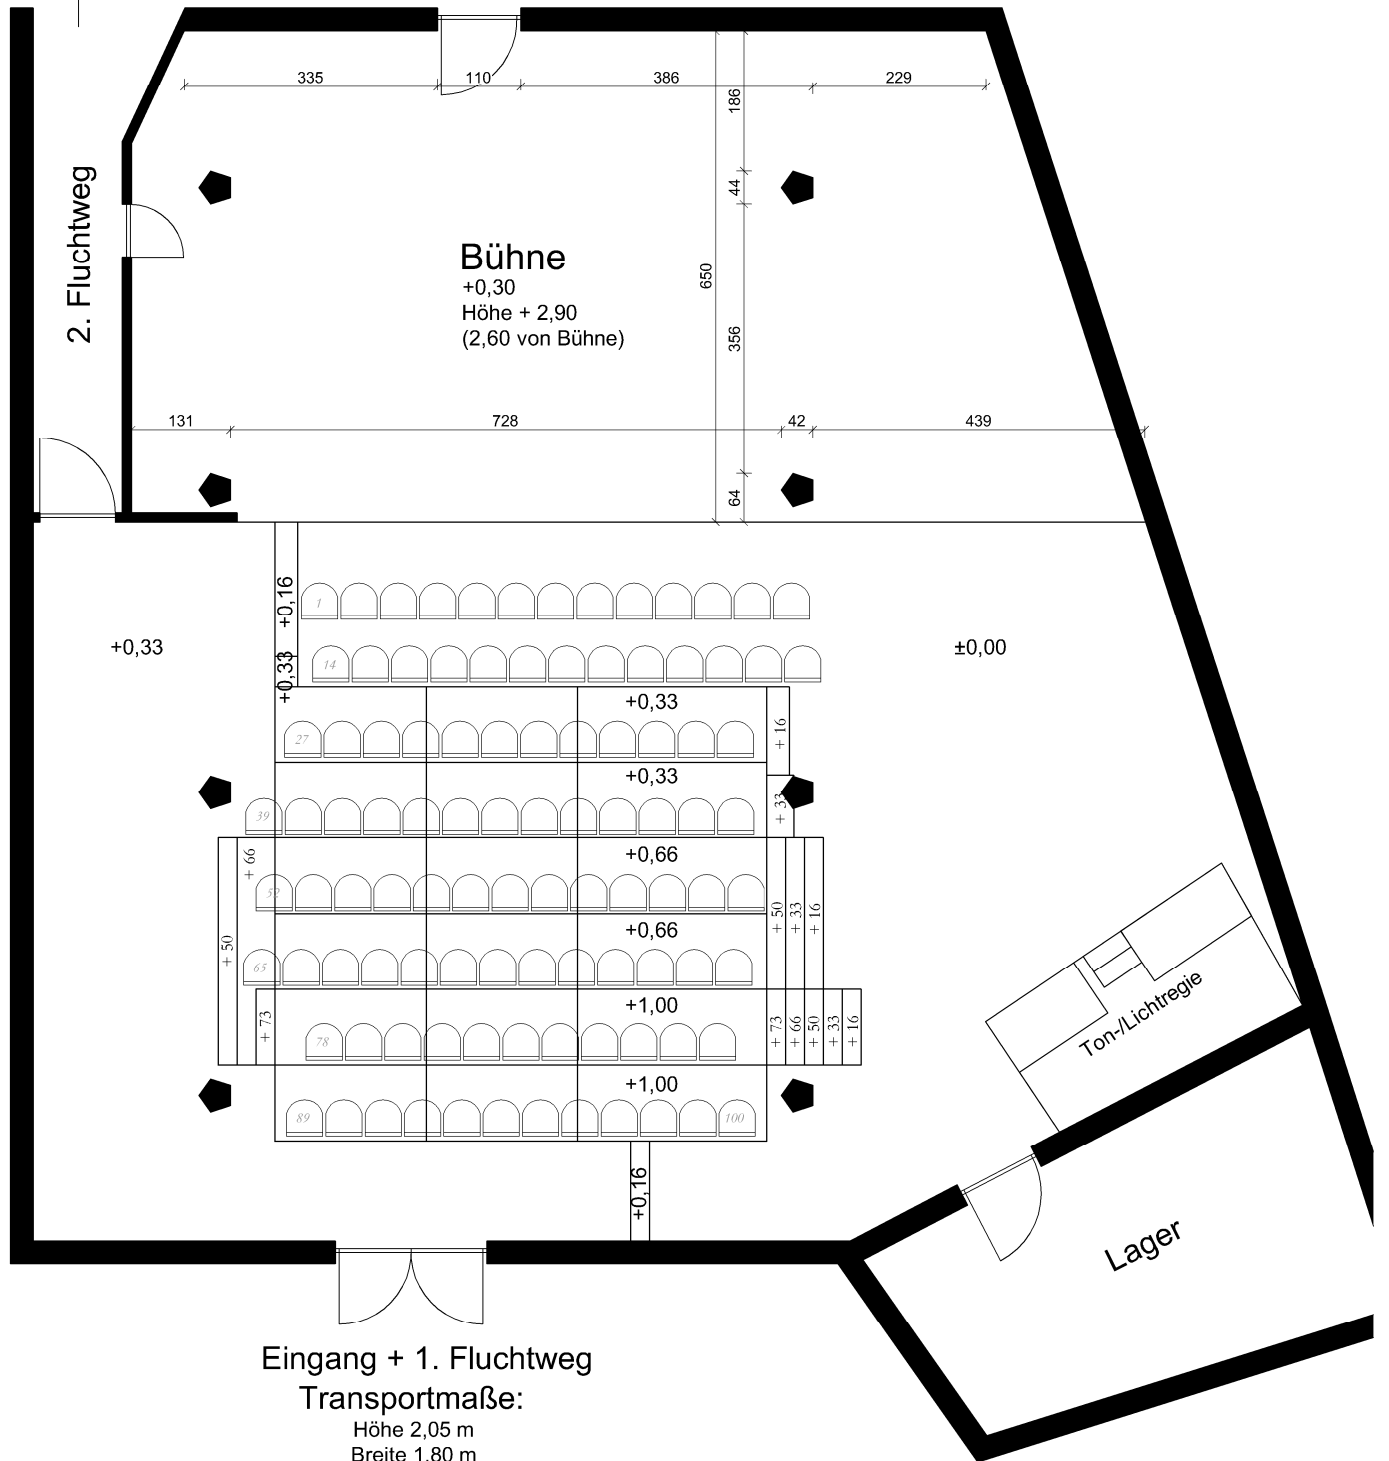

zur  
Garderobe

Eingang + 1. Fluchtweg

Transportmaße:

Höhe 2,05 m  
Breite 1,80 m

**Stück**

Regie:

Bühne:

Premiere:

**Stadtheater Ingolstadt**

Werkstattbühne

99 Zuschauer

M 1:100

Bauhöhe max. 2,60m